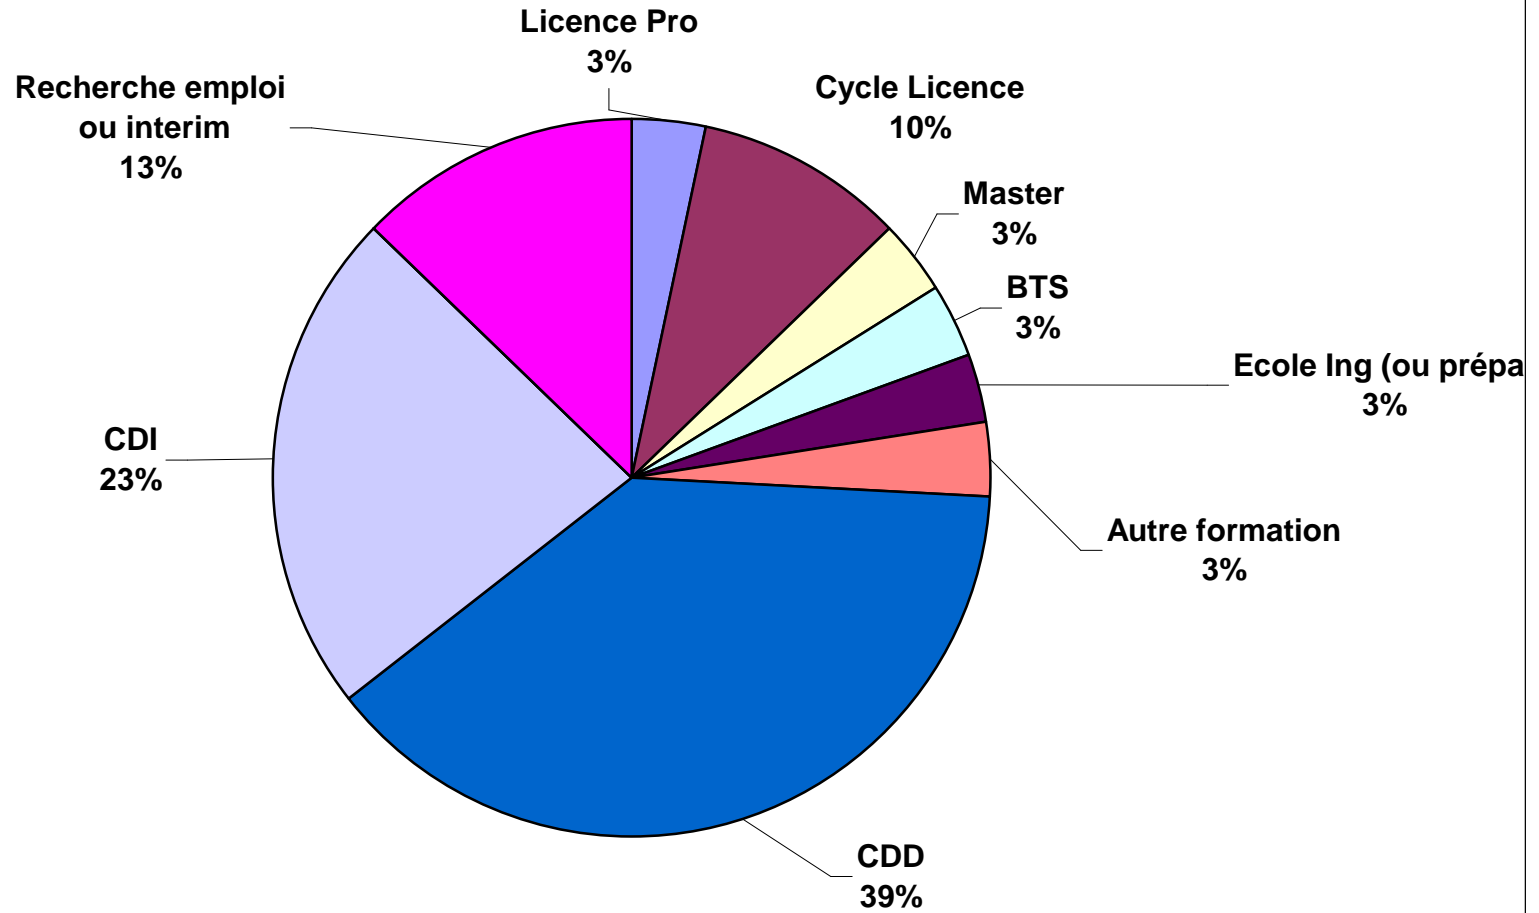

RECAPITULATIF COMPLET

3 PROMOTIONS **2005 à 2007**

Date de l'enquete	Decembre 2007	REUSSITE A L'EXAMEN					
Nombre d'étudiants contactés	51	Nombre d'étudiants inscrits à l'examen	58				
Nombre de réponses	51	Admis	52				
Taux de réponse à l'enquête	100%	Taux de réussite	89,70%	Taux de réussite national	74% en 2007	Taux de réussite Rhône-Alpes	72 % en 2007

		Année post BTS		+1		+2		+3	
				nombre d'étudiants	Taux	nombre d'étudiants	Taux	nombre d'étudiants	Taux
En formation	Licence Pro			22	43,1%	1	3,2%	0	0,0%
	Cycle Licence			5	9,8%	3	9,7%	1	9,1%
	Master			0	0,0%	1	3,2%	1	9,1%
	BTS			0	0,0%	1	3,2%	0	0,0%
	Ecole Ing (ou prépa)			1	2,0%	1	3,2%	0	0,0%
	Autre formation			4	7,8%	1	3,2%	1	9,1%
Actifs	CDD			11	21,6%	12	38,7%	1	9,1%
	CDI			1	2,0%	7	22,6%	6	54,5%
	emploi sans rapport avec le BTS Gemeau			0	0,0%	0	0,0%	0	0,0%
	Recherche emploi ou interim			7	13,7%	4	12,9%	1	9,1%
	Taux d'insertion Actifs/(Actifs+Recherche d'emploi ou interim)			12/19	63,2%	19/23	82,6%	7/8	87,5%

Année +1 Post BTS Gemeau AGROTEC

Année +2 post BTS Gemeau AGROTEC

Année +3 post BTS Gemeau AGROTEC

Taux d'insertion après un BTS Gemeau à AGROTEC