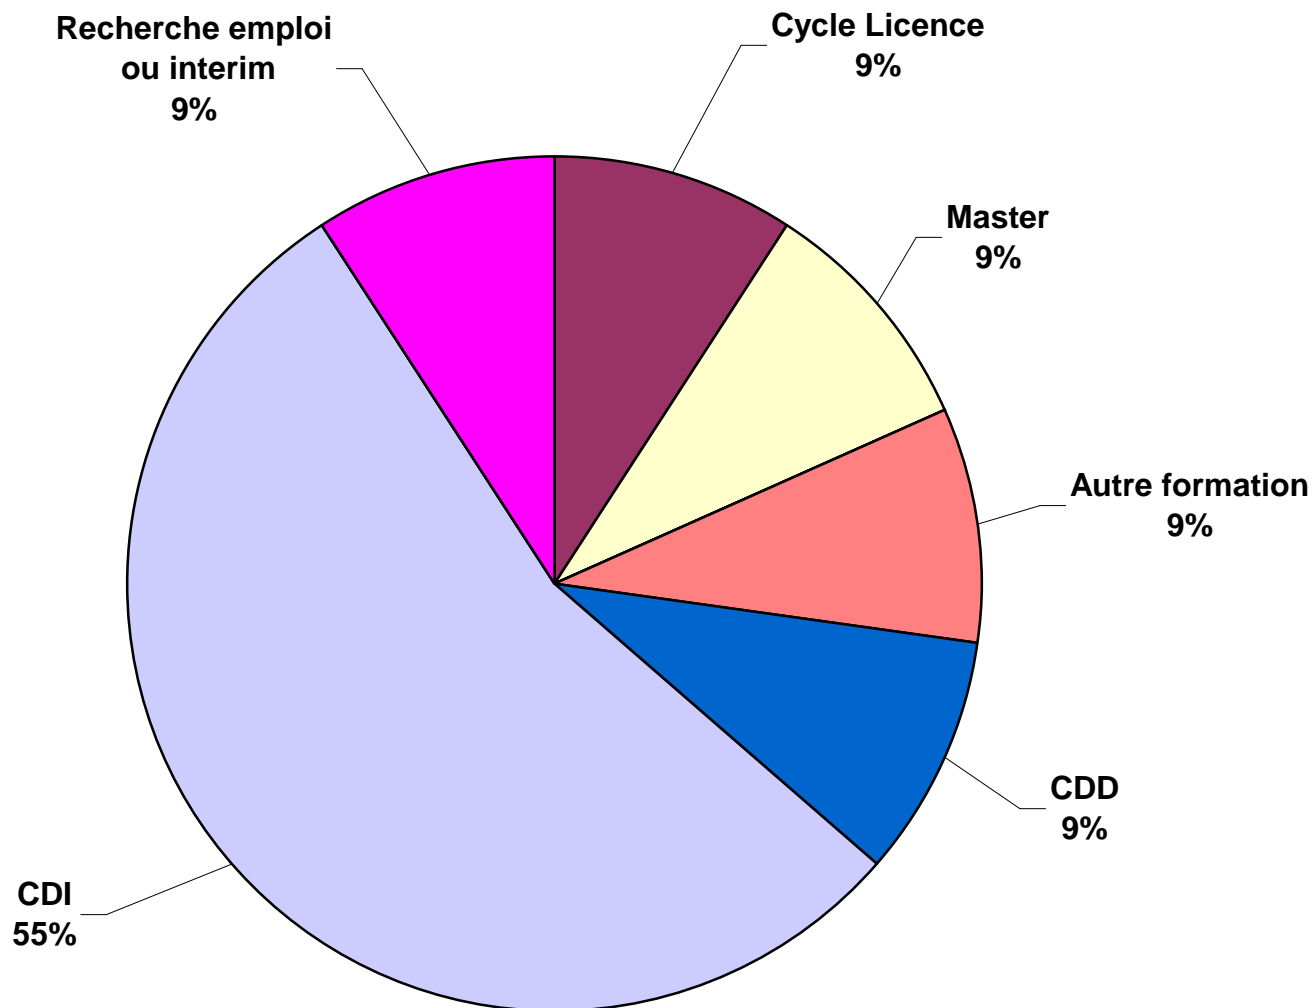

RECAPITULATIF COMPLET

3 PROMOTIONS **2005 à 2007**

Date de l'enquete	Decembre 2007	REUSSITE A L'EXAMEN					
Nombre d'étudiants contactés	51	Nombre d'étudiants inscrits à l'examen	58				
Nombre de réponses	51	Admis	52				
Taux de réponse à l'enquête	100%	Taux de réussite	89,70%	Taux de réussite national	74% en 2007	Taux de réussite Rhône-Alpes	72 % en 2007

		Année post BTS		+1		+2		+3	
				nombre d'étudiants	Taux	nombre d'étudiants	Taux	nombre d'étudiants	Taux
En formation	Licence Pro			22	43,1%	1	3,2%	0	0,0%
	Cycle Licence			5	9,8%	3	9,7%	1	9,1%
	Master			0	0,0%	1	3,2%	1	9,1%
	BTS			0	0,0%	1	3,2%	0	0,0%
	Ecole Ing (ou prépa)			1	2,0%	1	3,2%	0	0,0%
	Autre formation			4	7,8%	1	3,2%	1	9,1%
Actifs	CDD			11	21,6%	12	38,7%	1	9,1%
	CDI			1	2,0%	7	22,6%	6	54,5%
	emploi sans rapport avec le BTS Gemeau			0	0,0%	0	0,0%	0	0,0%
	Recherche emploi ou interim			7	13,7%	4	12,9%	1	9,1%
	Taux d'insertion Actifs/(Actifs+Recherche d'emploi ou interim)			12/19	63,2%	19/23	82,6%	7/8	87,5%

Année +1 Post BTS Gemeau AGROTEC

Année +2 post BTS Gemeau AGROTEC

Année +3 post BTS Gemeau AGROTEC

Taux d'insertion après un BTS Gemeau à AGROTEC