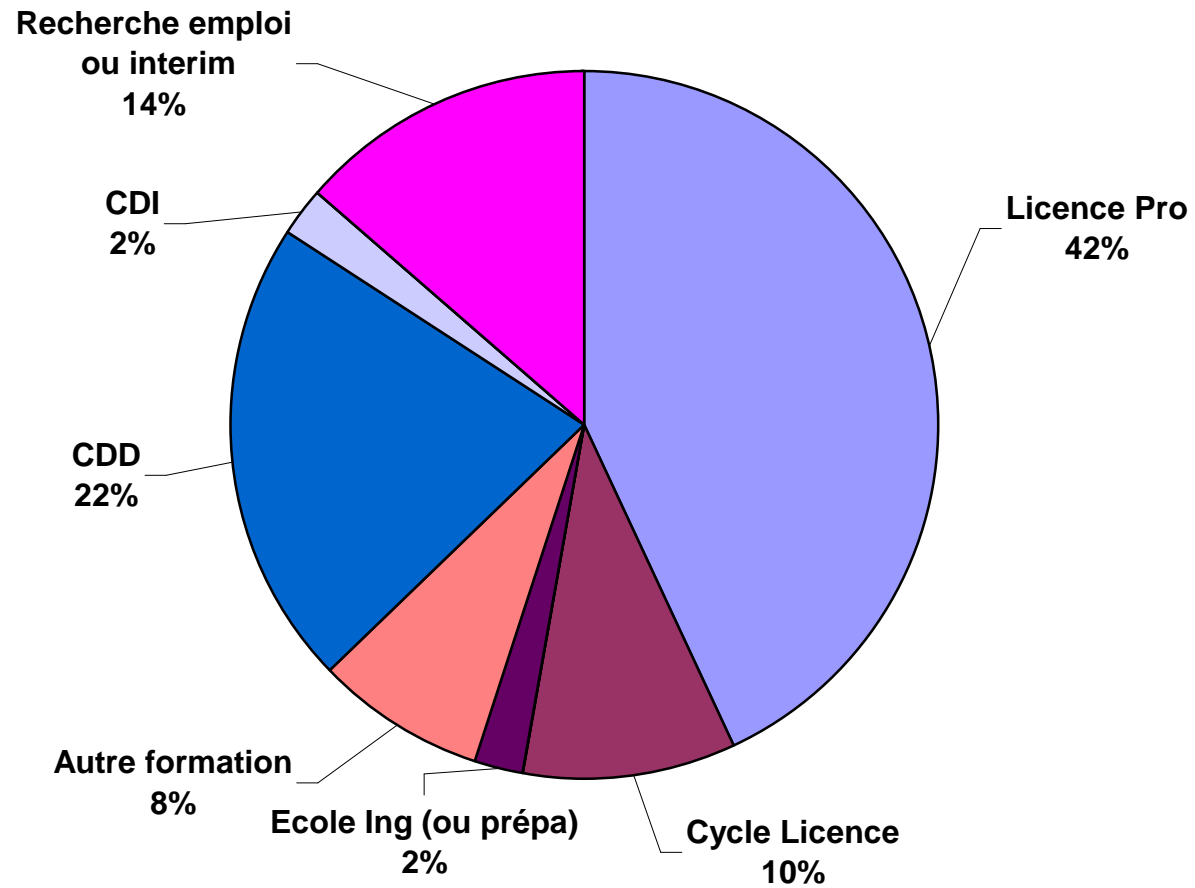

RECAPITULATIF COMPLET

3 PROMOTIONS **2005 à 2007**

Date de l'enquete	Decembre 2007	REUSSITE A L'EXAMEN					
Nombre d'étudiants contactés	51	Nombre d'étudiants inscrits à l'examen	58				
Nombre de réponses	51	Admis	52				
Taux de réponse à l'enquête	100%	Taux de réussite	89,70%	Taux de réussite national	74% en 2007	Taux de réussite Rhône-Alpes	72 % en 2007

		Année post BTS		+1		+2		+3	
				nombre d'étudiants	Taux	nombre d'étudiants	Taux	nombre d'étudiants	Taux
En formation	Licence Pro			22	43,1%	1	3,2%	0	0,0%
	Cycle Licence			5	9,8%	3	9,7%	1	9,1%
	Master			0	0,0%	1	3,2%	1	9,1%
	BTS			0	0,0%	1	3,2%	0	0,0%
	Ecole Ing (ou prépa)			1	2,0%	1	3,2%	0	0,0%
	Autre formation			4	7,8%	1	3,2%	1	9,1%
Actifs	CDD			11	21,6%	12	38,7%	1	9,1%
	CDI			1	2,0%	7	22,6%	6	54,5%
	emploi sans rapport avec le BTS Gemeau			0	0,0%	0	0,0%	0	0,0%
	Recherche emploi ou interim			7	13,7%	4	12,9%	1	9,1%
	Taux d'insertion Actifs/(Actifs+Recherche d'emploi ou interim)			12/19	63,2%	19/23	82,6%	7/8	87,5%

Année +1 Post BTS Gemeau AGROTEC

Année +2 post BTS Gemeau AGROTEC

Année +3 post BTS Gemeau AGROTEC

Taux d'insertion après un BTS Gemeau à AGROTEC